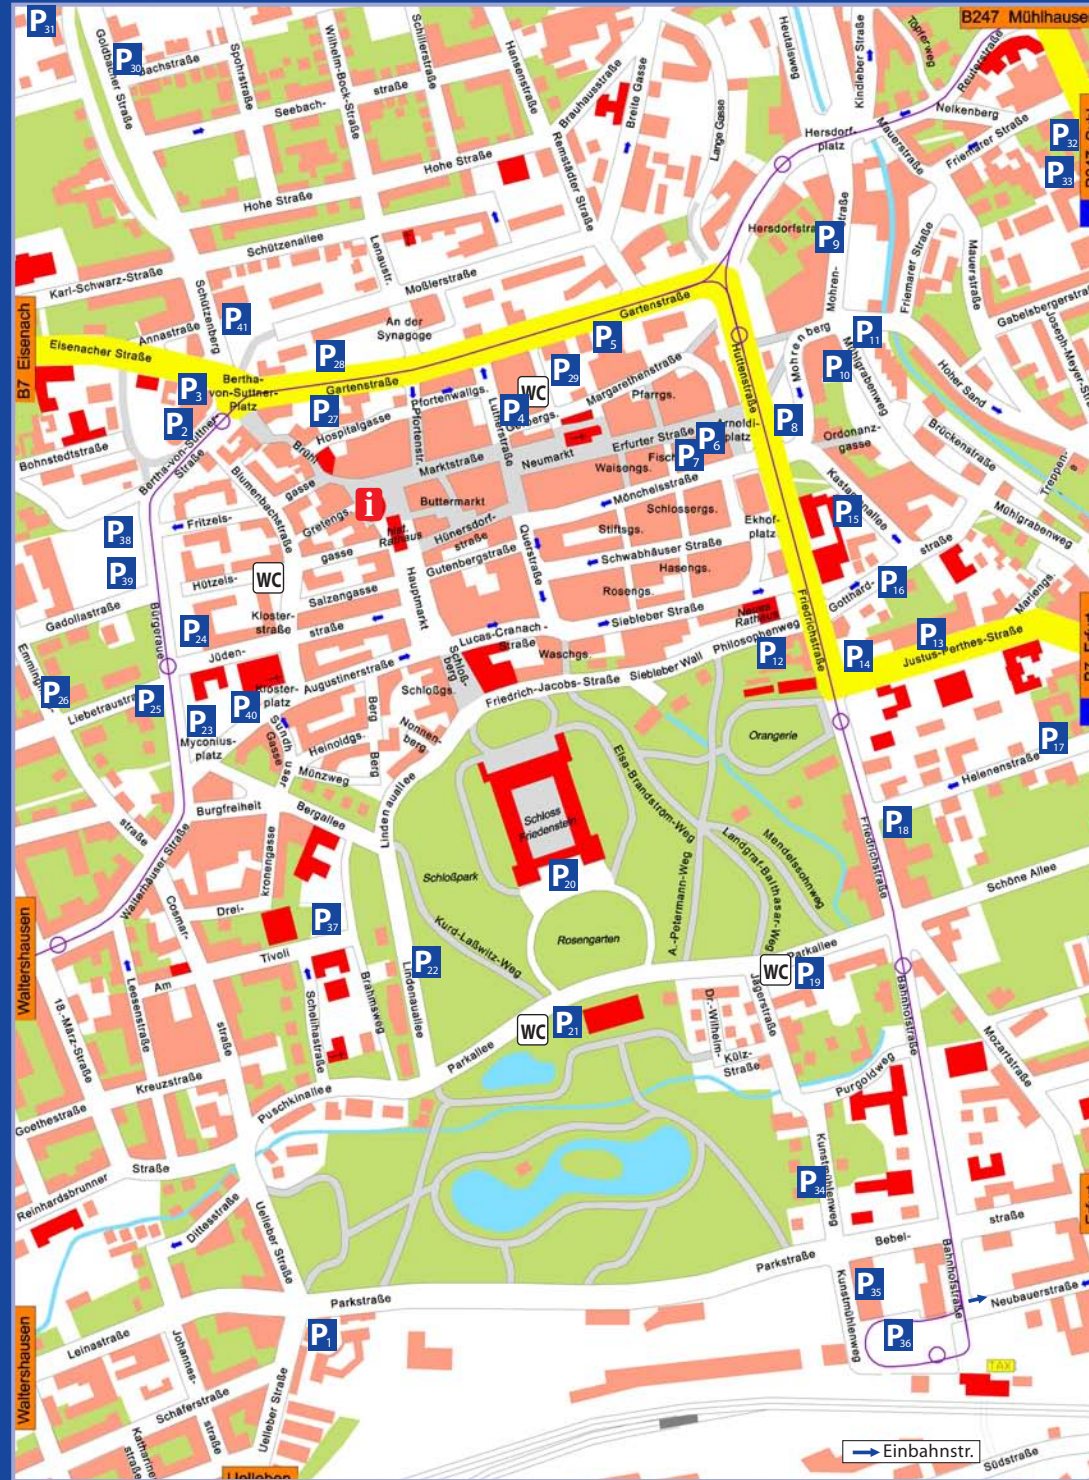

Parkflächen	Parkgebühren
P₁ Kundenparkplatz Schlossparkcenter Laufzeit zum Hauptmarkt 14 min	gebührenfrei ohne Parkscheibe
P₂ Kundenparkplatz ProMarkt Laufzeit zum Hauptmarkt 5 min	gebührenfrei ohne Parkscheibe
P₃ Parkhaus ProMarkt Laufzeit zum Hauptmarkt 5 min	7-21 Uhr gebührenfrei für Kunden ohne Parkscheibe
P₄ Kundenparkplatz Sparkasse Laufzeit zum Hauptmarkt 3 min	7-20 Uhr 1Std. kostenlos mit Parkscheibe, jede weitere 50 Cent
P₅ JOH City-Parkhaus, Gartenstraße Laufzeit zum Hauptmarkt 5 min	1 Std. frei bei Einkauf jede weitere 50 Cent
P₆ Kundenparkplatz Kaufhaus Kressner Laufzeit zum Hauptmarkt 8 min	9-20 Uhr HPD 2 Std./Parkscheibe gebührenfrei
P₇ Tiefgarage Kressner Laufzeit zum Hauptmarkt 8 min	9-20 Uhr 1Std. frei bei Einkauf, jede weitere Std. 70 Cent
P₈ Parkplatz Arnoldiplatz Laufzeit zum Hauptmarkt 8 min	9-18 Uhr HPD 4 Std. gebührenpfl. pro 1/2 Std. 30 Cent
P₉ Parkplatz Mohrenstraße Laufzeit zum Hauptmarkt 10 min	gebührenfrei ohne Parkscheibe
P₁₀ Parkplatz Mühlgrabenweg (ZOB) Laufzeit zum Hauptmarkt 10 min	8-18 Uhr HPD 4 Std. gebührenpfl. pro Std. 30 Cent
P₁₁ Parkplatz Hoher Sand Laufzeit zum Hauptmarkt 10 min	gebührenfrei ohne Parkscheibe
P₁₂ Parkplatz Philosophenweg Laufzeit zum Hauptmarkt 8 min	HPD 2 Std. gebührenfrei mit Parkscheibe
P₁₃ Parkplatz Justus-Perthes-Straße Laufzeit zum Hauptmarkt 12 min	8-17 Uhr HPD 2 Std. gebührenfrei mit Parkscheibe
P₁₄ Parkplatz Justus-Perthes-Straße/ Ecke Friedrichstraße	8-20 Uhr HPD 16 Std. gebührenpfl. pro 1/2 Std. 50 Cent
P₁₅ Parkplatz Kastanienallee Laufzeit zum Hauptmarkt 8 min	HPD 2 Std. gebührenfrei mit Parkscheibe
P₁₆ Parkplatz Gotthardstraße Laufzeit zum Hauptmarkt 8 min	HPD 2 Std. gebührenfrei mit Parkscheibe
P₁₇ Parkplatz Helenenstraße Laufzeit zum Hauptmarkt 10 min	7-18 Uhr HPD 1 Std. gebührenfrei mit Parkscheibe
P₁₈ Parkplatz Helenenstraße Richtung Friedrichstraße	gebührenfrei ohne Parkscheibe